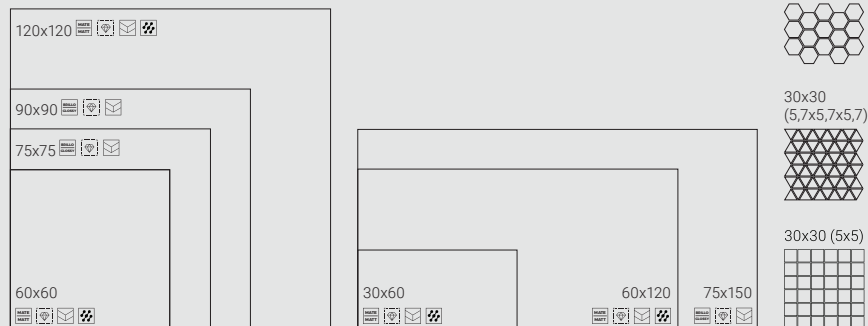

Malla Hex Tinenza
32,5x22,5

Malla Tris Tinenza
30x30 (5,7x5,7x5,7)

Piezas complementarias
Complementary Tiles / Pièces Complémentaires

Formatos / Formats

Formato	Pz/cj	Pz/pl	M ² /cj	M ² /pl	Cj/pl	Kg/cj	Kg/Total
30x60 (C)	6	288	1,08	51,84	48	22,00	1076
60x60	4	120	1,44	43,2	30	30,00	920
60x120	2	64	1,44	46,08	32	34,50	1129
75x75	3	90	1,69	50,7	30	41,20	1256
75x150	1	40	1,13	45,2	40	28,00	1184
90x90	2	54	1,62	43,74	27	40,00	1110
120x120	1	36	1,44	51,84	36	38,40	1422,4
MALLA HEX	9	432	0,65	31,2	48	13,50	668
MALLA TRIS	7	336	0,63	30,24	48	15,40	759,2
MALLA (5)	11	462	1,00	42	42	23,00	986