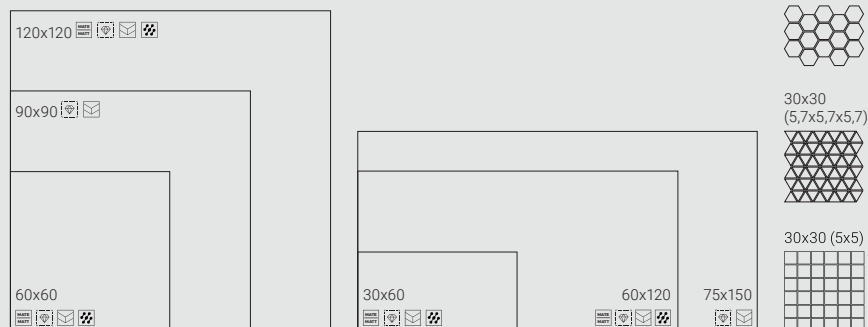

Malla Tris Ponera Cold
30x30 (5,7x5,7x5,7)

Malla Hex Ponera Cold
32,5x22,5

Piezas complementarias

Complementary Tiles / Pièces Complémentaires

Formatos / Formats

Formato	Pz/cj	Pz/pl	M²/cj	M²/pl	Cj/pl	Kg/cj	Kg/Total
30x60 (C)	6	288	1,08	51,84	48	22,00	1076
60x60	4	120	1,44	43,2	30	30,00	920
60x120	2	64	1,44	46,08	32	34,50	1129
75x150	1	40	1,13	45,2	40	28,00	1184
90x90	2	54	1,62	43,74	27	40,00	1110
120x120	1	36	1,44	51,84	36	38,40	1422,4
MALLA HEX	9	432	0,65	31,2	48	13,50	668
MALLA TRIS	7	336	0,63	30,24	48	15,40	759,2
MALLA (5)	11	462	1,00	42	42	23,00	986