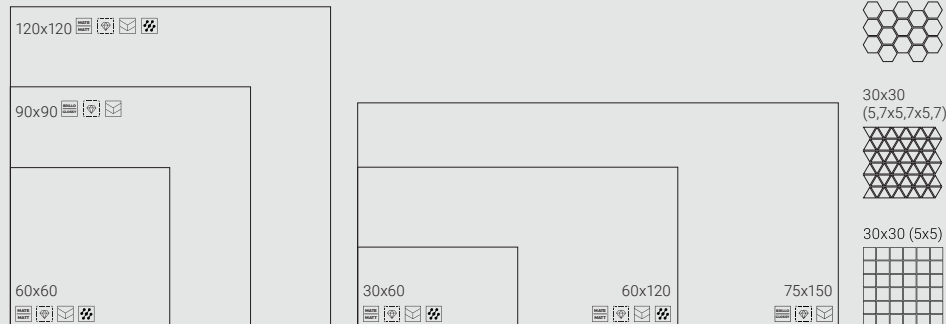

Malla Orfeo
30x30 (5x5)

Malla Hex Orfeo
32,5x22,5

Malla Tris Orfeo
30x30 (5,7x5,7x5,7)

Piezas complementarias
Complementary Tiles / Pièces Complémentaires

Formatos / Formats

Formato	Pz/cj	Pz/pl	M²/cj	M²/pl	Cj/pl	Kg/cj	Kg/Total
30x60 (C)	6	288	1,08	51,84	48	22,00	1076
60x60	4	120	1,44	43,2	30	30,00	920
60x120	2	64	1,44	46,08	32	34,50	1129
75x150	1	40	1,13	45,2	40	28,00	1184
90x90	2	54	1,62	43,74	27	40,00	1110
120x120	1	36	1,44	51,84	36	38,40	1422,4
MALLA HEX	9	432	0,65	31,2	48	13,50	668
MALLA TRIS	7	336	0,63	30,24	48	15,40	759,2
MALLA (5)	11	462	1,00	42	42	23,00	986