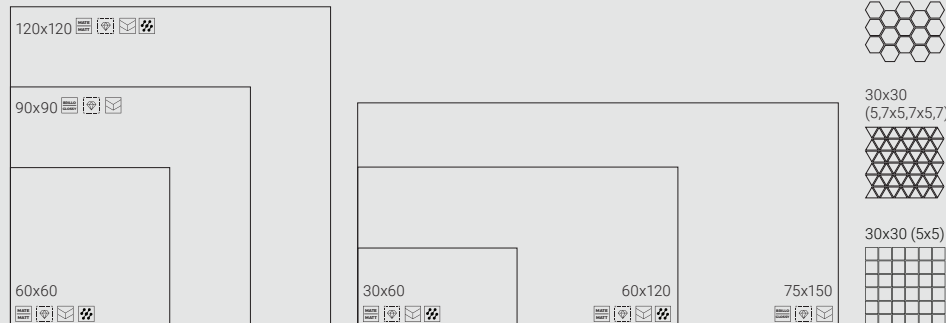

Stellar White

Malla Stellar White
30x30 (5x5)

Malla Hex Stellar White
32,5x22,5

Malla Tris Stellar White
30x30 (5,7x5,7x5,7)

Piezas complementarias
Complementary Tiles / Pièces Complémentaires

Formatos / Formats