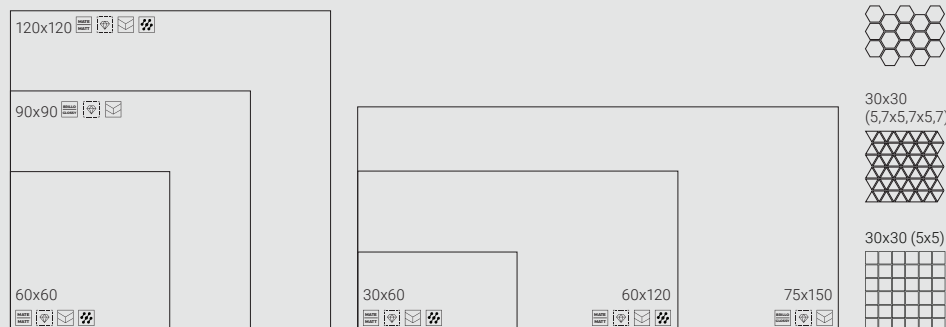

Formatos / Formats

Formato	Pz/cj	Pz/pl	M²/cj	M²/pl	Cj/pl	Kg/cj	Kg/Total
30x60 (C)	6	288	1,08	51,84	48	22,00	1076
60x60	4	120	1,44	43,2	30	30,00	920
60x120	2	64	1,44	46,08	32	34,50	1129
75x150	1	40	1,13	45,2	40	28,00	1184
90x90	2	54	1,62	43,74	27	40,00	1110
120x120	1	36	1,44	51,84	36	38,40	1422,4
MALLA HEX	9	432	0,65	31,2	48	13,50	668
MALLA TRIS	7	336	0,63	30,24	48	15,40	759,2
MALLA (5)	11	462	1,00	42	42	23,00	986

Porcelux
30x60 / 60x60 / 60x120 / 75x150 / 90x90 / 120x120
11.81"x23.62" / 23.62"x 23.62" / 23.62"x47.24" /
29.53"x59.05" / 35.43"x35.43" / 47.24"x47.24"