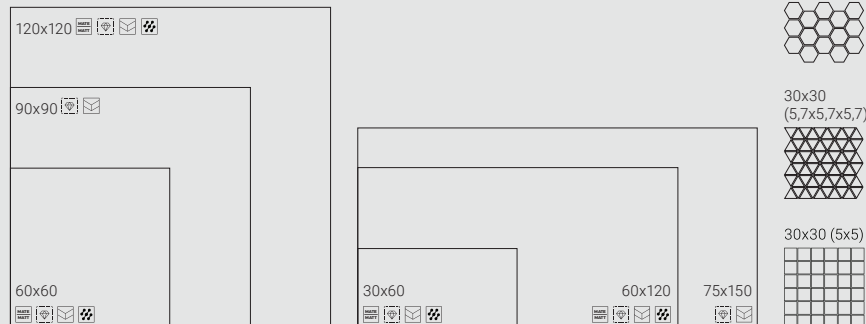

Malla Garbi Latte
30x30 (5x5)

Malla Garbi Silver
30x30 (5x5)

Malla Garbi Gray
30x30 (5x5)

Piezas complementarias
Complementary Tiles / Pièces Complémentaires

Formatos / Formats

Formato	Pz/cj	Pz/pl	M²/cj	M²/pl	Cj/pl	Kg/cj	Kg/Total
30x60 (C)	6	288	1,08	51,84	48	22,00	1076
60x60	4	120	1,44	43,2	30	30,00	920
60x120	2	64	1,44	46,08	32	34,50	1129
75x150	1	40	1,13	45,2	40	28,00	1184
90x90	2	54	1,62	43,74	27	40,00	1110
120x120	1	36	1,44	51,84	36	38,40	1422,4
MALLA HEX	9	432	0,65	31,2	48	13,50	668
MALLA TRIS	7	336	0,63	30,24	48	15,40	759,2
MALLA (5)	11	462	1,00	42	42	23,00	986