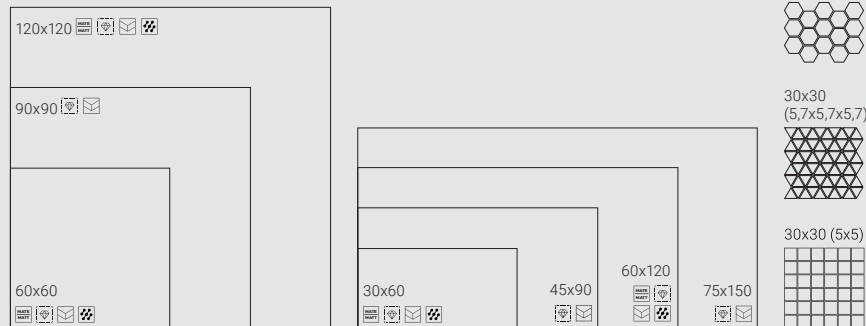

Formatos / Formats

Formato	Pz/cj	Pz/pl	M²/cj	M²/pl	Cj/pl	Kg/cj	Kg/Total
30x60 (C)	6	288	1,08	51,84	48	22,00	1076
60x60	4	120	1,44	43,2	30	30,00	920
60x120	2	64	1,44	46,08	32	34,50	1129
75x150	1	40	1,13	45,2	40	28,00	1184
45x90	3	132	1,21	53,24	44	28,70	1282,8
90x90	2	54	1,62	43,74	27	40,00	1110
120x120	1	36	1,44	51,84	36	38,40	1422,4
MALLA HEX	9	432	0,65	31,2	48	13,50	668
MALLA TRIS	7	336	0,63	30,24	48	15,40	759,2
MALLA (5)	11	462	1,00	42	42	23,00	986

Porcelux 30x60 / 60x60 / 60x120 / 75x150 / 45x90 / 90x90 / 120x120
11.81"x23.62" / 23.62"x23.62" / 23.62"x47.24" /
29.53"x59.06" / 17.71" x 35.43" / 35.43"x35.43" / 47.24"x47.24"