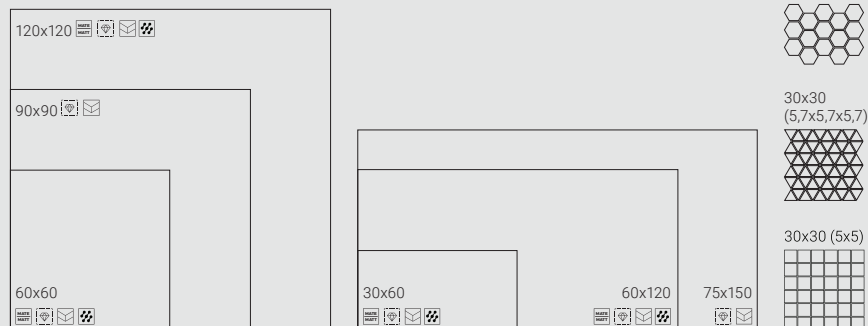

Formatos / Formats

Formato	Pz/cj	Pz/pl	M²/cj	M²/pl	Cj/pl	Kg/cj	Kg/Total
30x60 (C)	6	288	1,08	51,84	48	22,00	1076
60x60	4	120	1,44	43,2	30	30,00	920
60x120	2	64	1,44	46,08	32	34,50	1129
75x150	1	40	1,13	45,2	40	28,00	1184
90x90	2	54	1,62	43,74	27	40,00	1110
120x120	1	36	1,44	51,84	36	38,40	1422,4
MALLA HEX	9	432	0,65	31,2	48	13,50	668
MALLA TRIS	7	336	0,63	30,24	48	15,40	759,2
MALLA (5)	11	462	1,00	42	42	23,00	986

Porcelux 30x60 / 60x60 / 60x120 / 75x150 / 90x90 / 120x120
11.81"x23.62" / 23.62"x23.62" / 23.62"x47.24" /
29.53"x59.06" / 35.43"x35.43" / 47.24"x47.24"