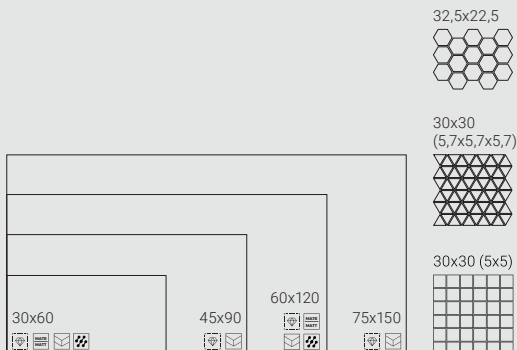

Formatos / Formats

Formato	Pz/cj	Pz/pl	M²/cj	M²/pl	Cj/pl	Kg/cj	Kg/Total
30x60 (C)	6	288	1,08	51,84	48	22,00	1076
45x90	3	132	1,21	53,24	44	28,70	1282,8
60x60	4	120	1,44	43,2	30	30,00	920
60x120	2	64	1,44	46,08	32	34,50	1129
75x75	3	90	1,69	50,7	30	41,20	1256
75x150	1	40	1,13	45,2	40	28,00	1184
90x90	2	54	1,62	43,74	27	40,00	1110
120x120	1	36	1,44	51,84	36	38,40	1422,4
MALLA HEX	9	432	0,65	31,2	48	13,50	668
MALLA TRIS	7	336	0,63	30,24	48	15,40	759,2
MALLA (5)	11	462	1,00	42	42	23,00	986

Porcelux 30x60 / 45x90 / 60x60 / 60x120 / 75x75 / 75x150 / 90x90 / 120x120
11.81"x23.62" / 17.72"x35.43" / 23.62"x23.62" / 23.62"x47.24" /
29.53"x29.53" / 29.52"x59.05" / 35.43"x35.43" / 47.24"x47.24"