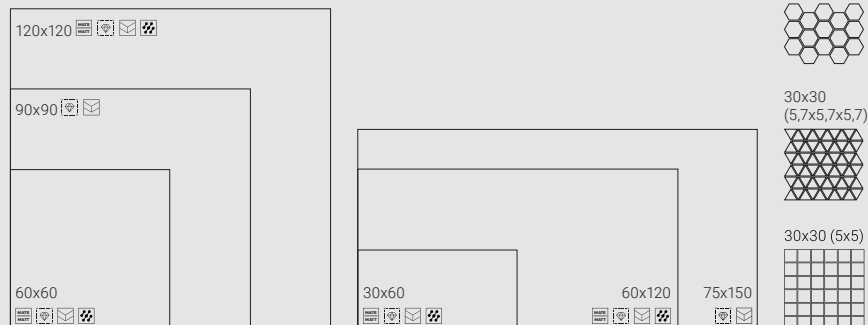

Formatos / Formats

Formato	Pz/cj	Pz/pl	M²/cj	M²/pl	Cj/pl	Kg/cj	Kg/Total
30x60 (C)	6	288	1,08	51,84	48	22,00	1076
60x60	4	120	1,44	43,2	30	30,00	920
60x120	2	64	1,44	46,08	32	34,50	1129
75x150	1	40	1,13	45,2	40	28,00	1184
90x90	2	54	1,62	43,74	27	40,00	1110
120x120	1	36	1,44	51,84	36	38,40	1422,4
MALLA HEX	9	432	0,65	31,2	48	13,50	668
MALLA TRIS	7	336	0,63	30,24	48	15,40	759,2
MALLA (5)	11	462	1,00	42	42	23,00	986

Porcelux
30x60 / 60x60 / 60x120 / 75x150 / 90x90 / 120x120
11.81"x23.62" / 23.62"x23.62" / 23.62"x47.24" /
29.53"x59.06" / 35.43"x35.43" / 47.24"x47.24"