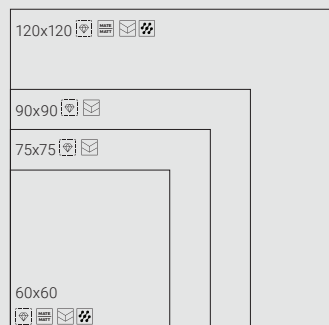

Formatos / Formats

Formato	Pz/cj	Pz/pl	M²/cj	M²/pl	Cj/pl	Kg/cj	Kg/Total
30x60 (C)	6	288	1,08	51,84	48	22,00	1076
45x90	3	132	1,21	53,24	44	28,70	1282,8
60x60	4	120	1,44	43,2	30	30,00	920
60x120	2	64	1,44	46,08	32	34,50	1129
75x75	3	90	1,69	50,7	30	41,20	1256
75x150	1	40	1,13	45,2	40	28,00	1184
90x90	2	54	1,62	43,74	27	40,00	1110
120x120	1	36	1,44	51,84	36	38,40	1422,4
MALLA HEX	9	432	0,65	31,2	48	13,50	668
MALLA TRIS	7	336	0,63	30,24	48	15,40	759,2
MALLA (5)	11	462	1,00	42	42	23,00	986

Porcelux 30x60 / 45x90 / 60x60 / 60x120 / 75x75 / 75x150 / 90x90 / 120x120
11.81"x23.62" / 17.72"x35.43" / 23.62"x23.62" / 23.62"x47.24" /
29.53"x29.53" / 29.52"x59.05" / 35.43"x35.43" / 47.24"x47.24"