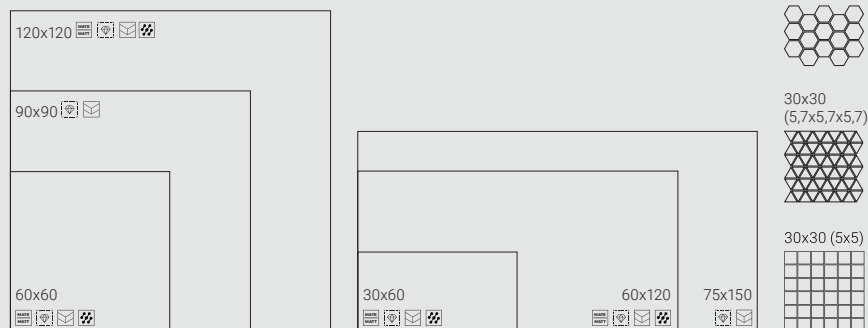

Formatos / Formats

Formato	Pz/cj	Pz/pl	M²/cj	M²/pl	Cj/pl	Kg/cj	Kg/Total
30x60 (C)	6	288	1,08	51,84	48	22,00	1076
60x60	4	120	1,44	43,2	30	30,00	920
60x120	2	64	1,44	46,08	32	34,50	1129
75x150	1	40	1,13	45,2	40	28,00	1184
90x90	2	54	1,62	43,74	27	40,00	1110
120x120	1	36	1,44	51,84	36	38,40	1422,4
MALLA HEX	9	432	0,65	31,2	48	13,50	668
MALLA TRIS	7	336	0,63	30,24	48	15,40	759,2
MALLA (5)	11	462	1,00	42	42	23,00	986

Porcelux

30x60 / 60x60 / 60x120 / 75x150 / 90x90 / 120x120
11.81"x23.62" / 23.62"x23.62" / 23.62"x47.24" /
29.53"x59.06" / 35.43"x35.43" / 47.24"x47.24"