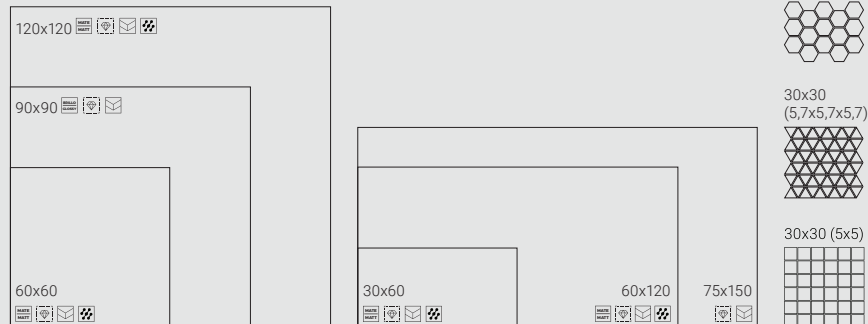

Formatos / Formats

Formato	Pz/cj	Pz/pl	M²/cj	M²/pl	Cj/pl	Kg/cj	Kg/Total
30x60 (C)	6	288	1,08	51,84	48	22,00	1076
60x60	4	120	1,44	43,2	30	30,00	920
60x120	2	64	1,44	46,08	32	34,50	1129
75x150	1	40	1,13	45,2	40	28,00	1184
90x90	2	54	1,62	43,74	27	40,00	1110
120x120	1	36	1,44	51,84	36	38,40	1422,4
MALLA HEX	9	432	0,65	31,2	48	13,50	668
MALLA TRIS	7	336	0,63	30,24	48	15,40	759,2
MALLA (5)	11	462	1,00	42	42	23,00	986

Porcelux
30x60 / 60x60 / 60x120 / 75x150 / 90x90 / 120x120
11.81"x23.62" / 23.62"x23.62" / 23.62"x47.24" /
29.52"x59.05" / 35.43"x35.43" / 47.24"x47.24"