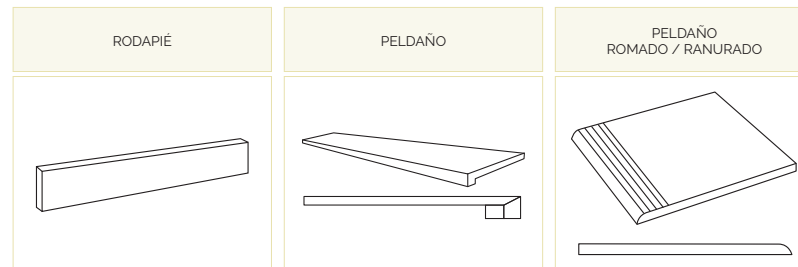

Piezas complementarias
Complementary Tiles / Pièces Complémentaires

Radón

Porcesshine

32,5x22,5

30x30
(5,7x5,7x5,7)

30x30 (5x5)