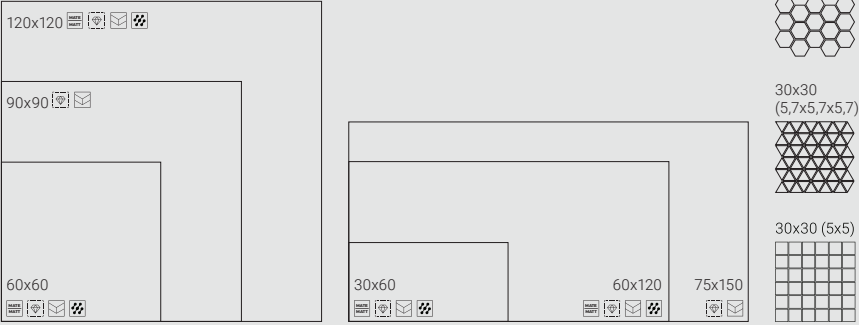

Carrara White

Malla Carrara White
30x30 (5x5)

Malla Hex Carrara White
32,5x22,5

Malla Tris Carrara White
30x30 (5,7x5,7x5,7)

Piezas complementarias
Complementary Tiles / Pièces Complémentaires

Formatos / Formats