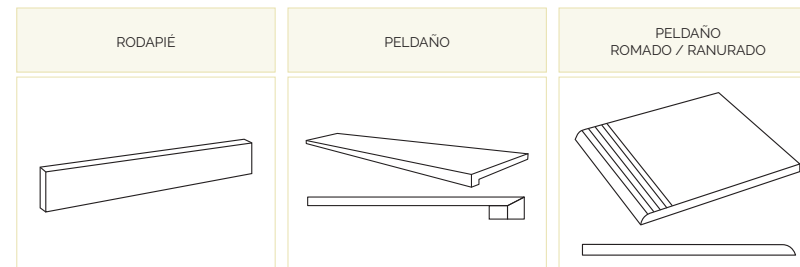

Piezas complementarias

Complementary Tiles / Pièces Complémentaires

Formato	Pz/cj	Pz/pl	M²/cj	M²/pl	Cj/pl	Kg/cj	Kg/Total
30x60 (C)	6	288	1,08	51,84	48	23,60	1152,80
60x120	2	64	1,44	46,08	32	34,25	1121
60x60	4	120	1,44	43,2	30	30,00	920
120x120	1	36	1,44	51,84	36	36,36	1348,96
MALLA HEX	9	432	0,65	31,2	48	13,50	668
MALLA TRIS	7	336	0,63	30,24	48	15,40	759,2
MALLA (5)	11	462	1,00	42	42	23,00	986

Porcesshine 30x60 / 60x120 / 60x60 / 120x120
11.81"x23.62" / 23.62"x47.24" / 23.62"x23.62" / 47.24"x47.24"