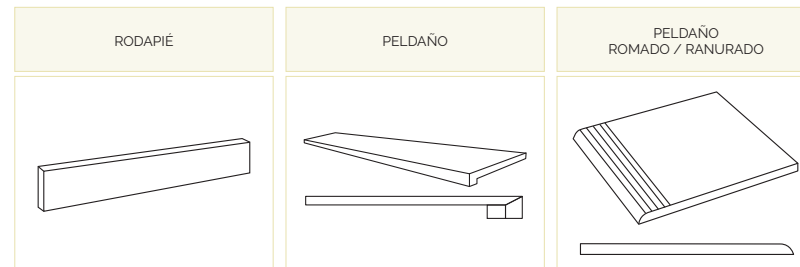

Piezas complementarias

Complementary Tiles / Pièces Complémentaires

Formato	Pz/cj	Pz/pl	M²/cj	M²/pl	Cj/pl	Kg/cj	Kg/Total
30x60 (C)	6	288	1,08	51,84	48	23,60	1152,80
60x120	2	64	1,44	46,08	32	34,25	1121
60x60	4	120	1,44	43,2	30	30,00	920
120x120	1	36	1,44	51,84	36	36,36	1348,96
MALLA HEX	9	432	0,65	31,2	48	13,50	668
MALLA TRIS	7	336	0,63	30,24	48	15,40	759,2
MALLA (5)	11	462	1,00	42	42	23,00	986

Porcesshine 30x60 / 60x120 / 60x60 / 120x120
11.81"x23.62" / 23.62"x47.24" / 23.62"x23.62" / 47.24"x47.24"