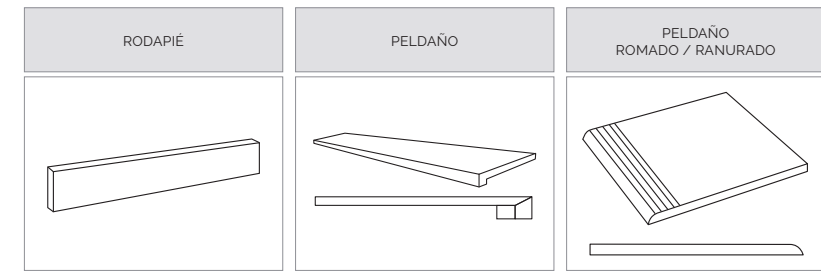

Piezas complementarias

Complementary Tiles / Pièces Complémentaires

Formato	Pz/cj	Pz/pl	M²/cj	M²/pl	Cj/pl	Kg/cj	Kg/Total
30x60	6	288	1,08	51,84	48	22,00	1076
60x60	4	120	1,44	43,2	30	30,00	920
60x120	2	64	1,44	46,08	32	34,50	1129
MALLA HEX	9	432	0,65	31,2	48	13,50	668
MALLA TRIS	7	336	0,63	30,24	48	15,40	759,2
MALLA (5)	11	462	1,00	42	42	23,00	986

Porcebloc 30x60 / 60x60 / 60x120
11.81"x23.62" / 23.62"x23.62" / 23.62"x47.24"