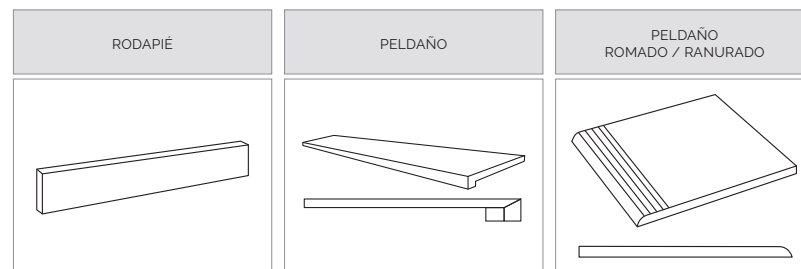

**Malla Lab. Vein**  
Perla 30x30 (5x5)

**Malla Lab. Vein**  
Marfil 30x30 (5x5)

Lab. Vein Gris 120x120  
Lab. Vein Gris 60x120

**Piezas complementarias**  
Complementary Tiles / Pièces Complémentaires

Porcebluc  
**Lab. Vein** NEW