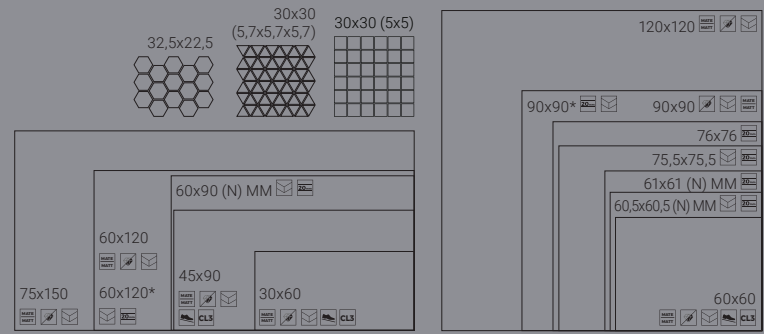

▲ TWENTYMM ▼

Formato	Pz/cj	Pz/pl	M²/cj	M²/pl	Cj/pl	Kg/cj	Kg/Total
30x60 (C)	6	288	1,08	51,84	48	22,00	1076
45x90	3	132	1,21	53,24	44	28,70	1282,8
60x60	4	120	1,44	43,2	30	30,00	920
60x90 (N) MM	1	40	0,54	21,6	40	21,60	894
60x120	2	64	1,44	46,08	32	34,50	1129
60x120*	1	32	0,72	23,04	32	34,20	1119,40
60,5x60,5 (N) MM	2	60	0,73	21,9	30	28,80	884
61x61 (N) MM	2	60	0,74	22,2	30	29,40	902
75x150	1	40	1,13	45,2	40	28,00	1184
75,5x75,5	1	45	0,57	25,65	45	27,10	1239,50
76x76	1	45	0,58	26,1	45	27,35	1250,75
90x90	2	54	1,62	43,74	27	40,00	1110
90x90*	1	27	0,81	21,87	27	38,80	1077,6
120x120	1	36	1,44	51,84	36	38,40	1422,4
MALLA HEX	9	432	0,65	31,2	48	13,50	668
MALLA TRIS	7	336	0,63	30,24	48	15,40	759,2
MALLA (5)	11	462	1,00	42	42	23,00	986

Porceblocc
30x60 / 45x90 / 60x60 / 60x90 / 60x120 / 60,5x60,5 / 61x61 / 75,5x75,5 / 75x150 / 76x76 / 90x90 / 120x120 / 11.81"x23.62" / 17.72"x35.43" / 23.62"x23.62" / 23.62"x35.43" / 23.62"x47.24" / 23.82"x23.82" / 24.01"x24.01" / 29.72"x29.72" / 29.53"x59.05" / 29.92"x29.92" / 35.43"x35.43" / 47.24"x47.24"