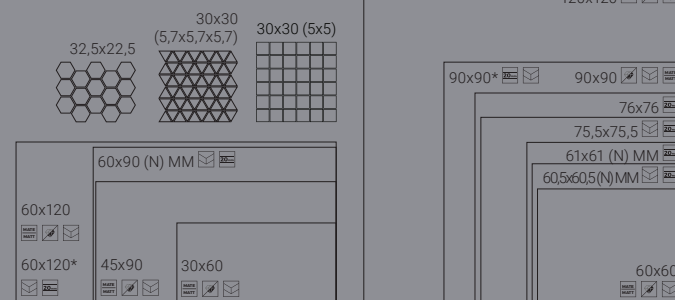

Formatos / Formats

Formato	Pz/cj	Pz/pl	M²/cj	M²/pl	Cj/pl	Kg/cj	Kg/Total
30x60 (C)	6	288	1,08	51,84	48	22,00	1076
45x90	3	132	1,21	53,24	44	28,70	1282,8
60x60	4	120	1,44	43,2	30	30,00	920
60x90 (N) MM	1	40	0,54	21,6	40	21,60	894
60x120	2	64	1,44	46,08	32	34,50	1129
60x120*	1	32	0,72	23,04	32	34,20	1119,40
60,5x60,5 (N) MM	2	60	0,73	21,9	30	28,80	884
61x61 (N) MM	2	60	0,74	22,2	30	29,40	902
75,5x75,5	1	45	0,57	25,65	45	27,10	1239,50
76x76	1	45	0,58	26,1	45	27,35	1250,75
90x90	2	54	1,62	43,74	27	40,00	1110
90x90*	1	27	0,81	21,87	27	38,80	1077,6
120x120	1	36	1,44	51,84	36	38,40	1422,4
MALLA HEX	9	432	0,65	31,2	48	13,50	668
MALLA TRIS	7	336	0,63	30,24	48	15,40	759,2
MALLA (5)	11	462	1,00	42	42	23,00	986

Porcebloc
30x60 / 45x90 / 60x60 / 60x90 / 60x120 / 60,5x60,5 / 61x61 / 75,5x75,5 / 76x76 / 90x90 / 120x120
11.81"x23.62" / 17.72"x35.43" / 23.62"x23.62" / 23.62"x35.43" / 23.62"x47.24" / 23.82"x23.82" / 24.01"x24.01" / 29.72"x29.72" / 29.92"x29.92" / 35.43"x35.43" / 47.24"x47.24"