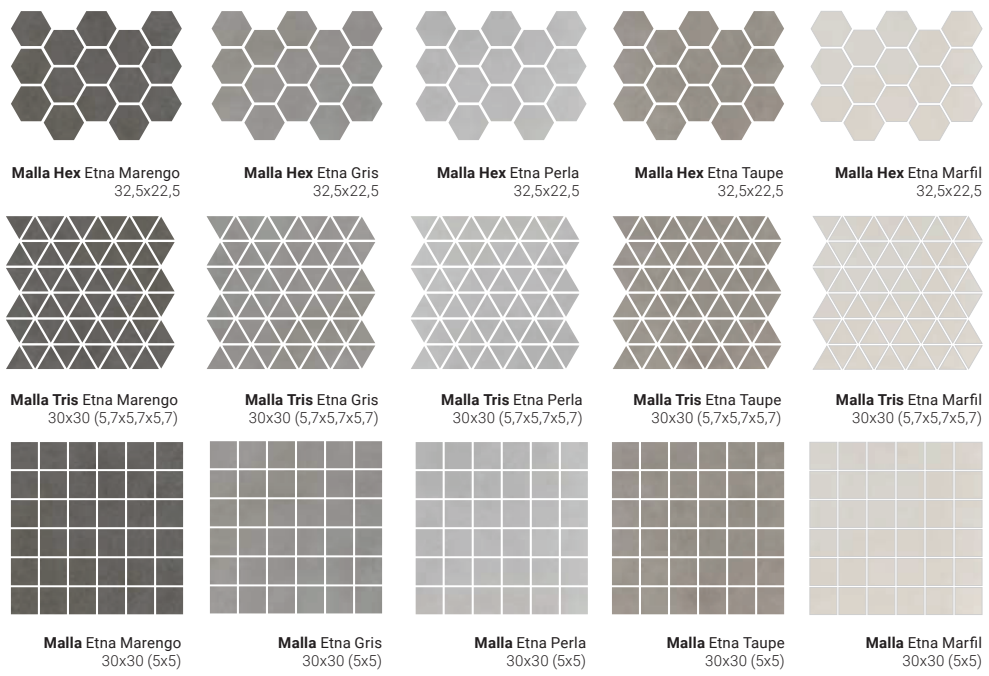

Etna Taupe

Etna Marfil