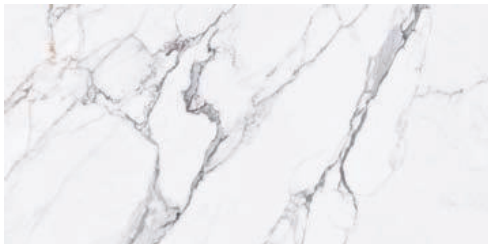

Ess. Mystery White

		Formato	Pz/cj	Pz/pl	M²/cj	M²/pl	Cj/pl	Kg/cj	Kg/Total
		45x90	5	210	2,03	85,26	42	38,6	1646,20
Pasta Roja / Red Body Tiles / Pâte Rouge / Rotscherbige		45x90 17.72"x35.44"							

Ess. Mystery / Ess. Project