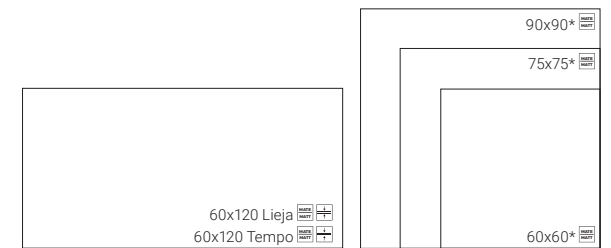

### Formatos / Formats

\*Sólo disponible en la serie Ess. Tempo.

Formato	Pz/cj	Pz/pl	M <sup>2</sup> /cj	M <sup>2</sup> /pl	Cj/pl	Kg/cj	Kg/Total
60x60*	4	120	1,44	43,2	30	30,00	920
75x75 *	3	90	1,69	50,7	30	41,20	1256
90x90*	2	54	1,62	43,74	27	40,00	1110
60x120 (F) Lieja	2	72	1,44	51,84	36	29,50	1091
60x120 (F) Tempo	2	72	1,44	51,84	36	29,50	1091