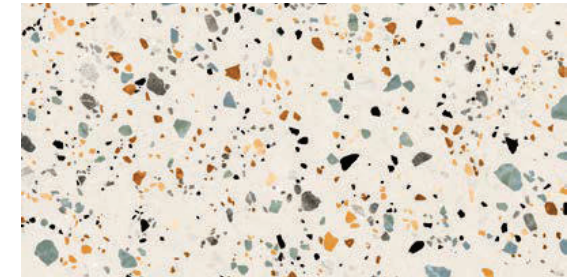

Ess. Gobi Nude