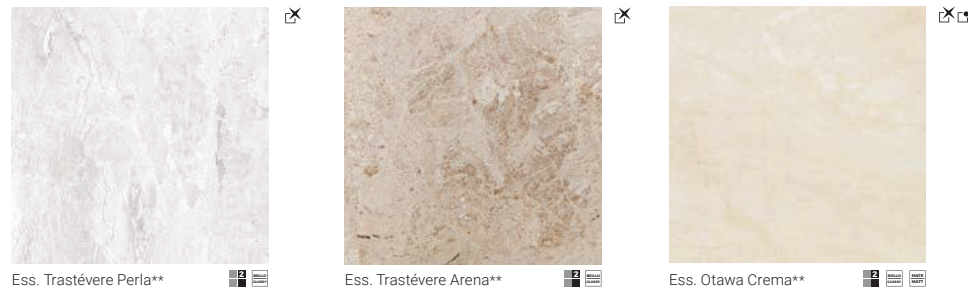

Ess. Venato - Carrara**

Ess. Padua Blanco**

Ess. Moma Crema**

Ess. Trastevere Perla**

Ess. Trastevere Arena**

Ess. Ottawa Crema**