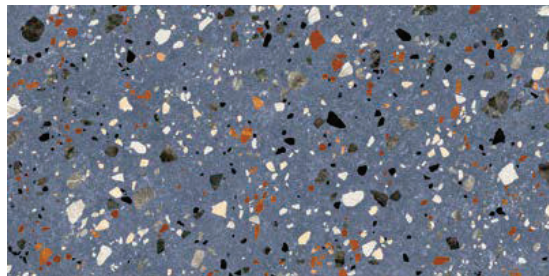

Ess. Gobi Nude

Ess. Gobi Bianco

Ess. Gobi Grigio

Ess. Gobi Nero

Ess. Gobi Blu

Formatos / Formats

Formato	Pz/cj	Pz/pl	M ² /cj	M ² /pl	Cj/pl	Kg/cj	Kg/Total
60x60	4	120	1,44	43,2	30	30,00	920
60,8x60,8	4	120	1,48	44,4	30	31,35	960,5
90x90	2	54	1,62	43,74	27	40,00	1110
60x120 (F)	2	72	1,44	51,84	36	29,50	1091