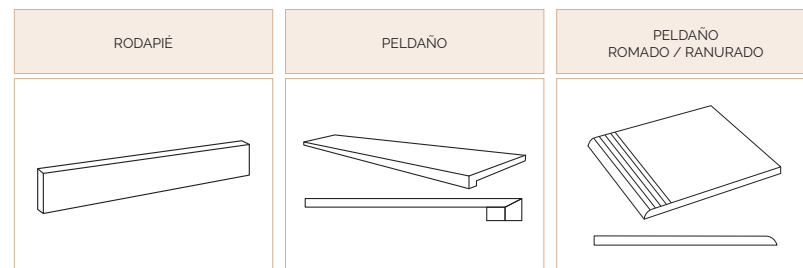

Woods

Piezas complementarias Complementary Tiles / Pièces Complémentaires

Formatos / Formats

		Formato	Pz/cj	Pz/pl	M ² /cj	M ² /pl	Cj/pl	Kg/cj	Kg/Total
		23x120	5	240	1,38	66,24	48	26,60	1296,8
		Porcelain	23x120 9.05"x47.24"						