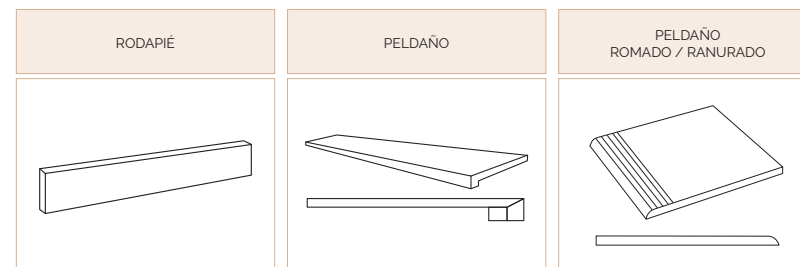

Piezas complementarias Complementary Tiles / Pièces Complémentaires

Formato	Pz/cj	Pz/pl	M²/cj	M²/pl	Cj/pl	Kg/cj	Kg/Total
20x120 (F)	7	308	1,68	73,92	44	32,00	1437
Porcelain	20x120 7.87"x47.24"