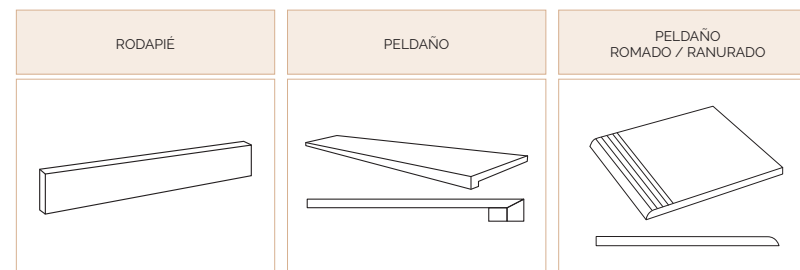

Ess. Tree Taupe*

Formatos / Formats

60x120

20x120*

25x150

*Ess. Tree Taupe no disponible en 20x120

Piezas complementarias
Complementary Tiles / Pièces Complémentaires

in&out		Formato	Pz/cj	Pz/pl	M ² /cj	M ² /pl	Cj/pl	Kg/cj	Kg/Total
		20x120 (F)	7	308	1,68	73,92	44	32,00	1437
		25x150	4	160	1,50	60	40	35,00	1430
		60x120 (F)	2	72	1,44	51,84	36	29,50	1091