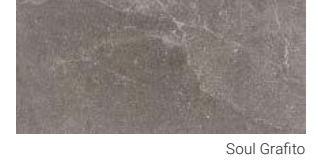

Pasta Blanca / White Body Tiles / Pâte Blanche / Weisser Scherben 30x60
11.81"x23.62"

Soul

Pasta Blanca / White Body Tiles

Soul Base 30x60
Rlv. Soul Base 30x60

Rlv. Soul Cement

Soul Cement

Rlv. Soul Grafito