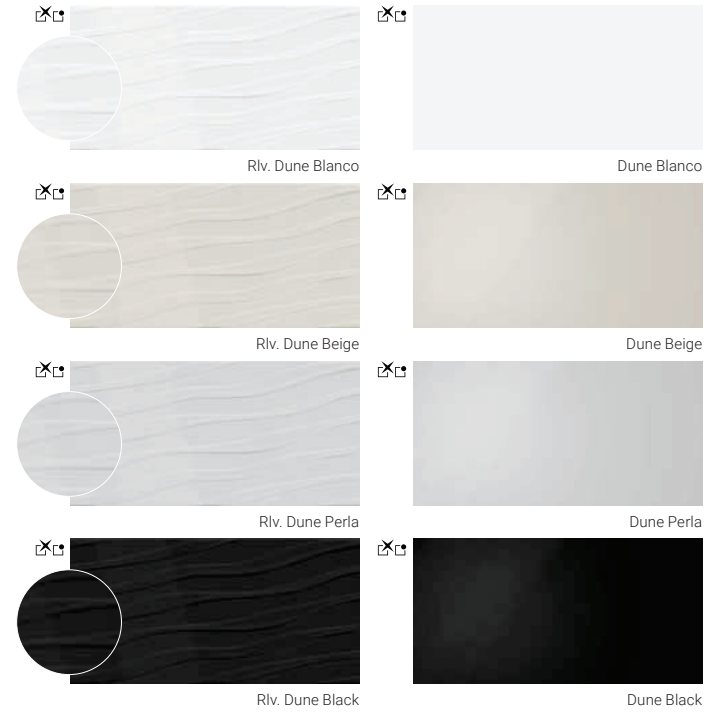

Rlv. Dune Black Mate 30x60
Dune Black Mate 30x60

Rlv. Dune Blanco Mate 30x60
Dune Blanco Mate 30x60

Dune

Pasta Blanca / White Body Tiles

Formato	Pz/cj	Pz/pl	M ² /cj	M ² /pl	Cj/pl	Kg/cj	Kg/Total
30x60 (F)	9	540	1,62	97,20	60	21,50	1310
30x60 (F) Rlv.	9	540	1,62	97,20	60	21,50	1310