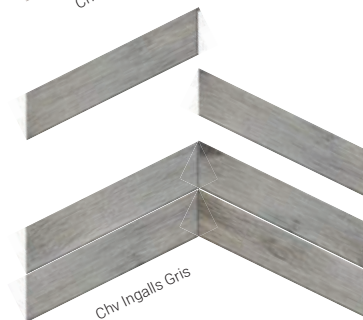

Chv Ingalls Gris