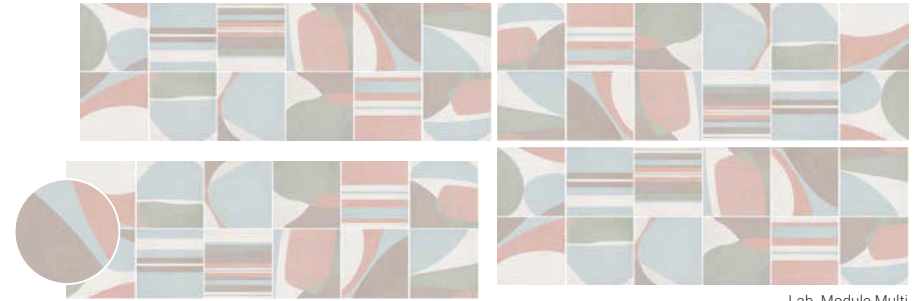

Lab. Module Multi