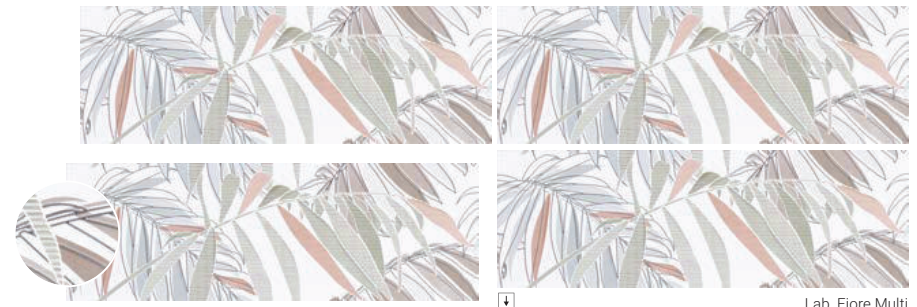

Lab. Fiore Multi

Formato	Pz/cj	Pz/pl	M²/cj	M²/pl	Cj/pl	Kg/cj	Kg/Total
30x90	5	315	1,35	85,05	63	20,22	1295,86
30x90 Dec.	5	315	1,35	85,05	63	20,22	1295,86

Pasta Bianca / White Body Tiles / Pâte Blanche / Weisser Scherben 30x90
11.81"x35.43"