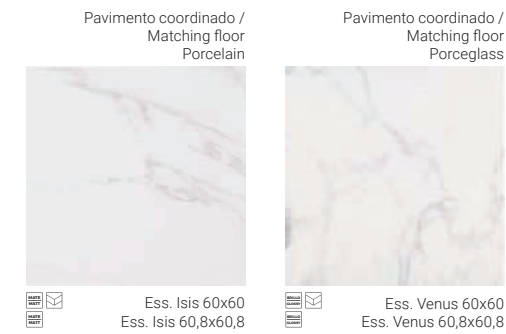

Formato	Pz/cj	Pz/pl	M²/cj	M²/pl	Cj/pl	Kg/cj	Kg/Total
30x90	5	315	1,35	85,05	63	20,22	1295,86
30x90 Rlv.	5	315	1,35	85,05	63	20,22	1295,86

Pasta Blanca / White Body Tiles / Pâte Blanche / Weisser Scherben 30x90 11.81"x35.43"